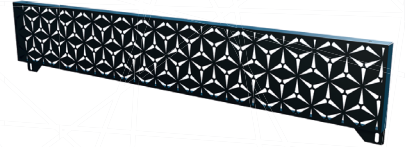

made of MAQUILLAGE

The only one born from
“I want to make it come true”

隠したい場所は
見せたい場所。

組子デザインで洗練された外観と機能性を実現

MAQUILLAGE WALL
景観を彩る意匠ユニット 壁マキヤージュ

製品イメージと価格

納期 受注生産品のためご相談ください。

組子デザイン × ウッドタイプ

¥5,940,000 (税抜)

サイズ：W4500×H2000×D1500

組子デザイン × ブラックタイプ

¥4,560,000 (税抜)

サイズ：W4500×H2000×D1500

組子パネル 単体

¥76,000～¥112,000 (税抜)

サイズ：W1300×H300×D50
※デザインにより価格が変わります

カスタマイズイメージ

目隠しと意匠性を両立

本製品は組子柄 28 種類とパネル 8 種類のデザインをカスタマイズ可能。

完全オーダーメイドで視界を柔らかく遮り洗練された高級感を提供。

お客様のニーズに合わせたデザイン性とプライバシー保護を両立させた独自の壁マキヤージュを製作できます。

設置事例

パネルバリエーション

※ブラックは塗装品になります。