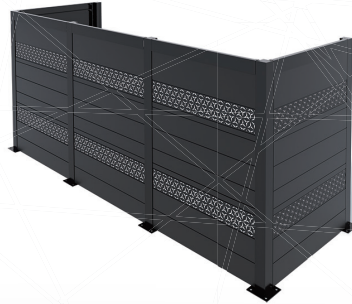

made of MAQUILLAGE

The only one born from
“I want to make it come true”

隠したい場所は
見せたい場所。

組子デザインで洗練された外観と機能性を実現

MAQUILLAGE WALL
景観を彩る意匠ユニット 壁マキヤージュ

製品イメージと価格

納期 受注生産品のためご相談ください。

組子デザイン × ウッドタイプ

¥5,940,000 (税抜)

サイズ：W4500×H2000×D1500

組子デザイン × ブラックタイプ

¥4,560,000 (税抜)

サイズ：W4500×H2000×D1500

組子パネル 単体

¥76,000～¥112,000 (税抜)

サイズ：W1300×H300×D50
※デザインにより価格が変わります

カスタマイズイメージ

目隠しと意匠性を両立

本製品は組子柄 28 種類とパネル 8 種類のデザインをカスタマイズ可能。

完全オーダーメイドで視界を柔らかく遮り洗練された高級感を提供。

お客様のニーズに合わせたデザイン性とプライバシー保護を両立させた独自の壁マキヤージュを製作できます。

設置事例

パネルバリエーション

※ブラックは塗装品になります。