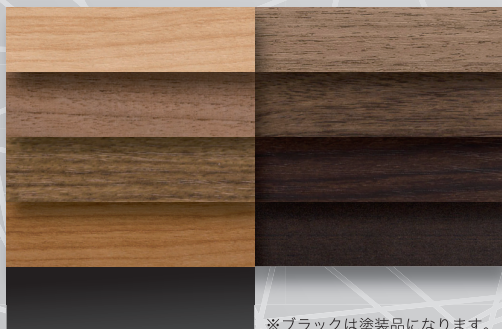

カスタマイズイメージ

目隠しと意匠性を両立

本製品は組子柄 28 種類とパネル 8 種類のデザインをカスタマイズ可能。

完全オーダーメイドで視界を柔らかく遮り洗練された高級感を提供。

お客様のニーズに合わせたデザイン性とプライバシー保護を両立させた独自の壁マキヤージュを製作できます。

設置事例

パネルバリエーション

※ブラックは塗装品になります。