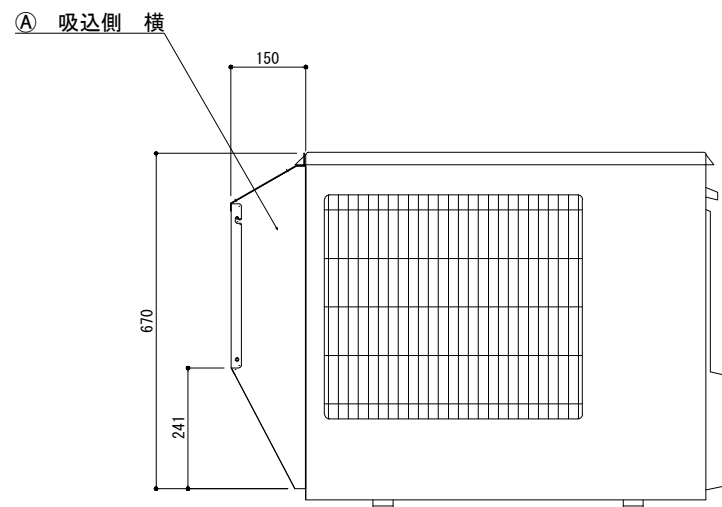

平面図

側面図

正面図

No.	フード型名	取付位置	構成数	備考
A	MORAC-SR80S-S	吸込側 横	1	
B				
C				
D				
E				

図名	防雪フード MORAC-SR80S-S (吸込側 横) 防雪フード組込図	型式	MORAC-SR80S-S
		図番	MORAC-SR80S-S-A-00

 YABUSHITA Air conditioning and refrigerating systems construction 株式会社 ヤブシタ	尺度	単位	承認	製図	設計
	NTS	mm	藤原	志田	志田
	製作日	2017.03.22			

記号	梱包寸法	梱包数	重量(kg)	仕様	材質・仕上げ
A	700×290×70	1	3.0	ステンレス製	SUS 304-2B t=1.0
B					
C					
D					
E					