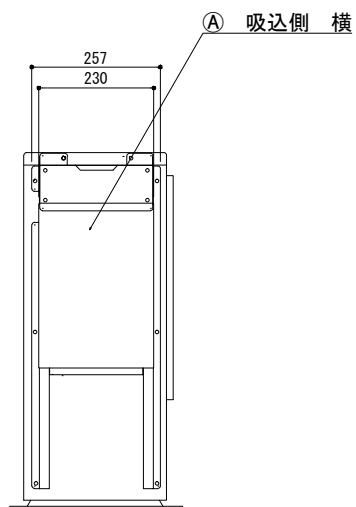

平面図

側面図

正面図

No.	フード型名	取付位置	構成数	備考
A	MORAC-SR80S-S	吸込側 横	1	
B				
C				
D				
E				

図名	防雪フード MORAC-SR80S-S (吸込側 横) 防雪フード組込図	型式	MORAC-SR80S-S
		図番	MORAC-SR80S-S-A-00

 YABUSHITA Air conditioning and refrigerating systems construction 株式会社 ヤブシタ	尺度	単位	承認	製図	設計
	NTS	mm	藤原	志田	志田
	製作日	2017.03.22			

記号	梱包寸法	梱包数	重量(kg)	仕様	材質・仕上げ
A	700×290×70	1	3.0	ステンレス製	SUS 304-2B t=1.0
B					
C					
D					
E					