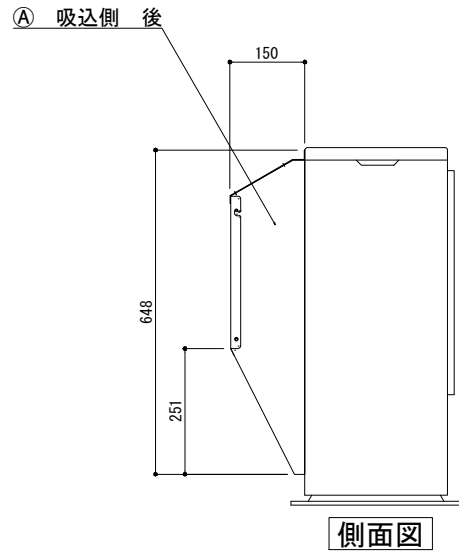

平面図

側面図

正面図

No.	フード型名	取付位置	構成数	備考
A	MORAC-SR80B-S	吸込側 後	1	
B				
C				
D				
E				

図名	防雪フード MORAC-SR80B-S (吸込側 後) 防雪フード組込図	型式	MORAC-SR80B-S
		図番	MORAC-SR80B-S-A-00

 YABUSHITA Air conditioning and refrigerating systems construction 株式会社 ヤブシタ	尺度	単位	承認	製図	設計
	NTS	mm	藤原	志田	志田
	製作日	2017.03.22			

記号	梱包寸法	梱包数	重量(kg)	仕様	材質・仕上げ
A	750×380×70	1	4.5	ステンレス製	SUS 304-2B t=1.0
B					
C					
D					
E					