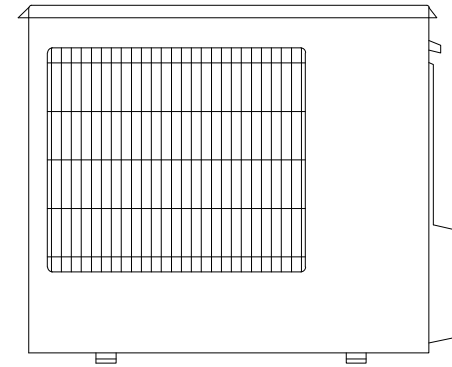

平面図

側面図

正面図

No.	フード型名	取付位置	構成数	備考
A	MORAC-SR80B-BSG	吸込側 後	1	
B				
C				
D				
E				

図名	防雪フード MORAC-SR80B-BSG (吸込側 後) 防雪フード組込図	型式	MORAC-SR80B-BSG
		図番	MORAC-SR80B-BSG-A-00

 YABUSHITA Air conditioning and refrigerating systems construction 株式会社 ヤブシタ	尺度	単位	承認	製図	設計
	NTS	mm	藤原	志田	志田
	製作日	2017.03.22			

記号	梱包寸法	梱包数	重量(kg)	仕様	材質・仕上げ
A	750×380×70	1	4.5	耐重塩害仕様	ZAM t=1.0 ポリエステル粉体焼付塗装 (マンセルNo. 3.0Y 7.8/1.1)
B					
C					
D					
E					