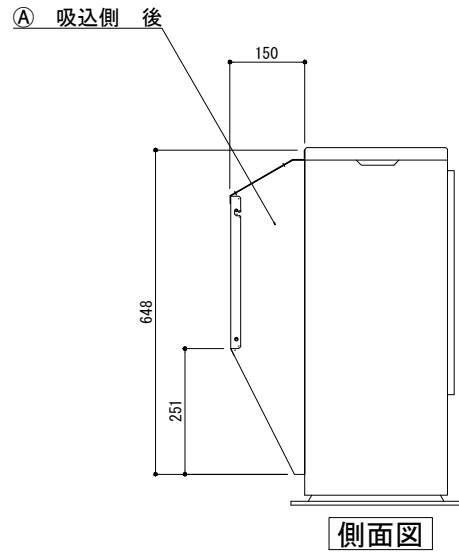

平面図

側面図

正面図

No.	フード型名	取付位置	構成数	備考
A	MORAC-SR80B-BSG	吸込側 後	1	
B				
C				
D				
E				

図名	防雪フード MORAC-SR80B-BSG (吸込側 後) 防雪フード組込図	型式	MORAC-SR80B-BSG
		図番	MORAC-SR80B-BSG-A-00

 YABUSHITA Air conditioning and refrigerating systems construction 株式会社 ヤブシタ	尺度	単位	承認	製図	設計
	NTS	mm	藤原	志田	志田
	製作日	2017.03.22			

記号	梱包寸法	梱包数	重量(kg)	仕様	材質・仕上げ
A	750×380×70	1	4.5	耐重塩害仕様	ZAM t=1.0 ポリエステル粉体焼付塗装 (マンセルNo. 3.0Y 7.8/1.1)
B					
C					
D					
E					