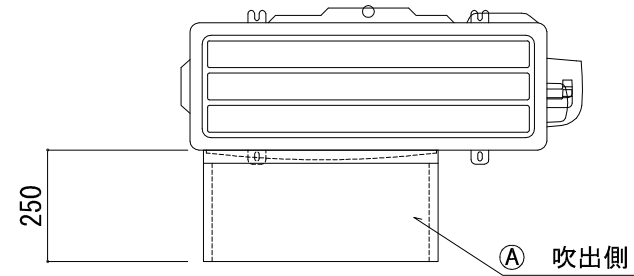

平面図

側面図

正面図

記号	梱包寸法	梱包数	重量(kg)	仕様	材質・仕上げ
A	610 × 420 × 70	1	3.0	ステンレス製	SUS 304-2B t=1.0
B					
C					
D					
E					

記号	フード型名	取付位置	構成数						
A	MORAC-SR60T-S	吹出側	1						
B									
C									
図名			防雪フード MORAC-SR60T-S (吹出側) 防雪フード組込図		型式		MORAC-SR60T-S		
					図番		MORAC-SR60T-S-A-00		
 <b>YABUSHITA</b> Air conditioning and refrigerating systems construction 株式会社 ヤブシタ		尺度	単位	承認	製図	設計			
		NTS	mm	巴	志田	藤原			
		製作日	2012. 04. 06						