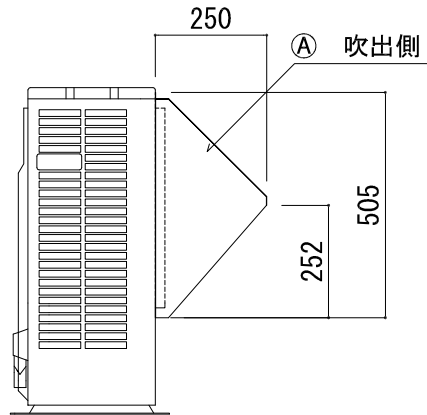

平面図

側面図

正面図

記号	梱包寸法	梱包数	重量(kg)	仕様	材質・仕上げ
A	610 × 420 × 70	1	3.0	ステンレス製	SUS 304-2B t=1.0
B					
C					
D					
E					

記号	フード型名	取付位置	構成数						
A	MORAC-SR60T-S	吹出側	1						
B									
C									
図名			防雪フード MORAC-SR60T-S (吹出側) 防雪フード組込図		型式		MORAC-SR60T-S		
					図番		MORAC-SR60T-S-A-00		
 <b>YABUSHITA</b> Air conditioning and refrigerating systems construction 株式会社 ヤブシタ		尺度	単位	承認	製図	設計			
		NTS	mm	巴	志田	藤原			
		製作日	2012. 04. 06						