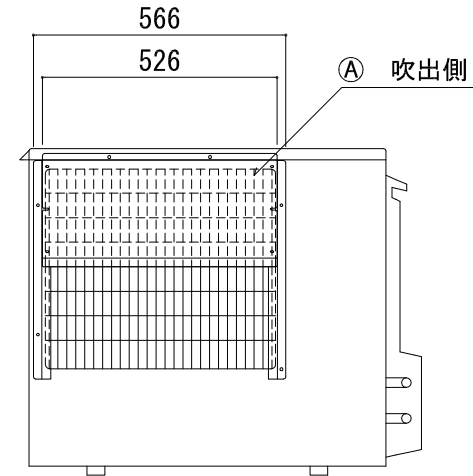

平面図

側面図

正面図

記号	梱包寸法	梱包数	重量(kg)	仕様	材質・仕上げ
A	610 × 420 × 70	1	3.0	ステンレス製	SUS 304-2B t=1.0
B					
C					
D					
E					

記号	フード型名	取付位置	構成数						
A	MORAC-SR60T-S	吹出側	1						
B									
C									
図名			防雪フード MORAC-SR60T-S (吹出側) 防雪フード組込図		型式		MORAC-SR60T-S		
					図番		MORAC-SR60T-S-A-00		
 <b>YABUSHITA</b> Air conditioning and refrigerating systems construction 株式会社 ヤブシタ		尺度	単位	承認	製図	設計			
		NTS	mm	巴	志田	藤原			
		製作日	2012. 04. 06						