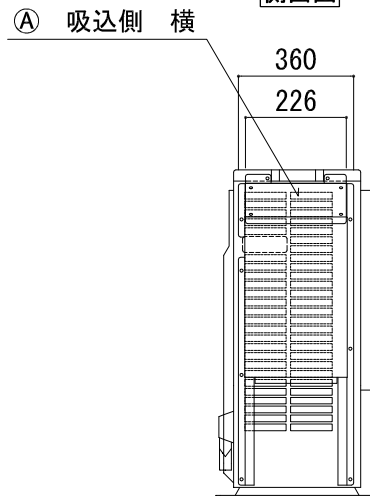

平面図

正面図

側面図

記号	フード型名	取付位置	構成数
A	MORAC-SR60S-S	吸込側 横	1
B			
C			

図名	防雪フード MORAC-SR60S-S (吸込側 横) 防雪フード組込図	型式	MORAC-SR60S-S
		図番	MORAC-SR60S-S-A-00

 YABUSHITA Air conditioning and refrigerating systems construction 株式会社 ヤブシタ	尺度	単位	承認	製図	設計
	NTS	mm	巴	志田	藤原
	製作日	2012. 04. 06			

記号	梱包寸法	梱包数	重量 (kg)	仕様	材質・仕上げ
A	700 × 290 × 70	1	4.0	ステンレス製	SUS 304-2B t=1.0
B					
C					
D					
E					