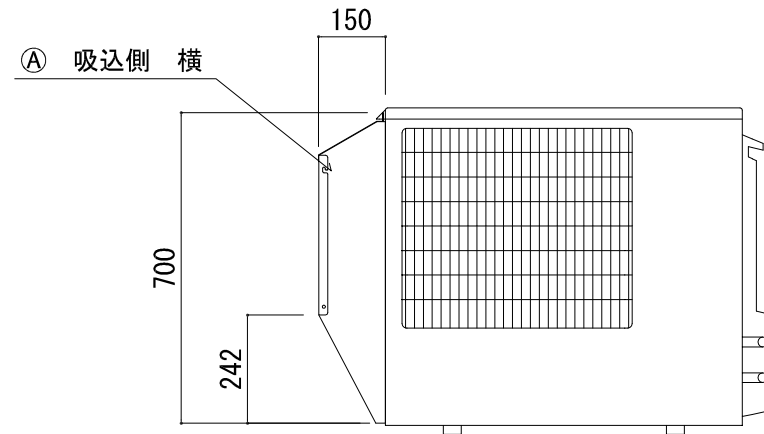

平面図

正面図

側面図

記号	フード型名	取付位置	構成数
A	MORAC-SR60S-S	吸込側 横	1
B			
C			

図名	防雪フード MORAC-SR60S-S (吸込側 横) 防雪フード組込図	型式	MORAC-SR60S-S
		図番	MORAC-SR60S-S-A-00

 YABUSHITA Air conditioning and refrigerating systems construction 株式会社 ヤブシタ	尺度	単位	承認	製図	設計
	NTS	mm	巴	志田	藤原
	製作日	2012. 04. 06			

記号	梱包寸法	梱包数	重量 (kg)	仕様	材質・仕上げ
A	700 × 290 × 70	1	4.0	ステンレス製	SUS 304-2B t=1.0
B					
C					
D					
E					