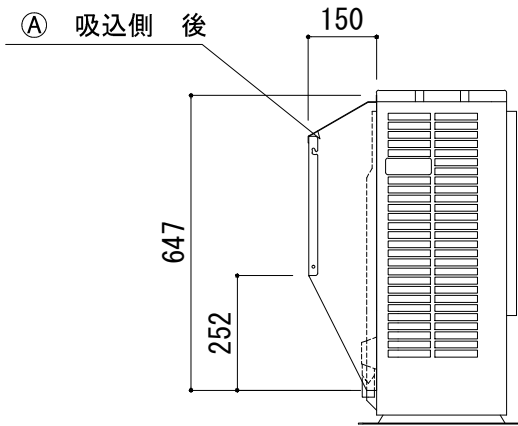

平面図

正面図

側面図

記号	フード型名	取付位置	構成数
A	MORAC-SR60B-S	吸込側 後	1
B			
C			

図名	防雪フード MORAC-SR60B-S (吸込側 後) 防雪フード組込図	型式	MORAC-SR60B-S
		図番	MORAC-SR60B-S-A-00

 <b>YABUSHITA</b> Air conditioning and refrigerating systems construction 株式会社 ヤブシタ	尺度	単位	承認	製図	設計
	NTS	mm	巴	志田	藤原
	製作日	2012. 04. 06			

記号	梱包寸法	梱包数	重量 (kg)	仕様	材質・仕上げ
A	610 × 420 × 70	1	4.0	ステンレス製	SUS 304-2B t=1.0
B					
C					
D					
E					