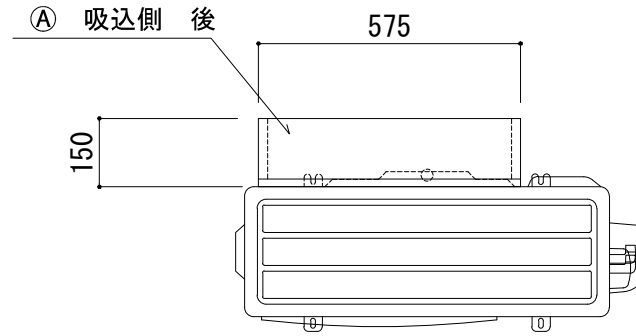

平面図

正面図

側面図

記号	フード型名	取付位置	構成数
A	MORAC-SR60B-S	吸込側 後	1
B			
C			

図名	防雪フード MORAC-SR60B-S (吸込側 後) 防雪フード組込図	型式	MORAC-SR60B-S
		図番	MORAC-SR60B-S-A-00

 <b>YABUSHITA</b> Air conditioning and refrigerating systems construction 株式会社 ヤブシタ	尺度	単位	承認	製図	設計
	NTS	mm	巴	志田	藤原
	製作日	2012. 04. 06			

記号	梱包寸法	梱包数	重量 (kg)	仕様	材質・仕上げ
A	610 × 420 × 70	1	4.0	ステンレス製	SUS 304-2B t=1.0
B					
C					
D					
E					