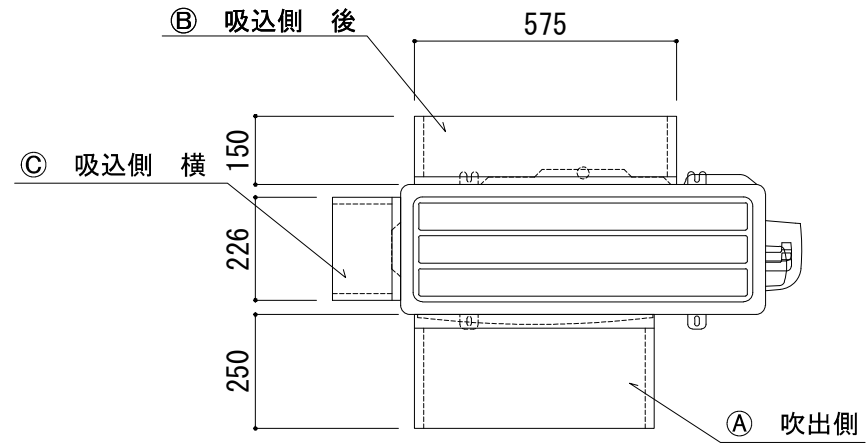

平面図

側面図

正面図

記号	梱包寸法	梱包数	重量(kg)	仕様	材質・仕上げ
A	610 × 420 × 70	1	3.0	ステンレス製	SUS 304-2B t=1.0
B	610 × 420 × 70	1	4.0		
C	700 × 290 × 70	1	3.0		
D					
E					

記号	フード型名	取付位置	構成数	備考
A	MORAC-SR60T-S	吹出側	1	
B	MORAC-SR60B-S	吸込側 後	1	
C	MORAC-SR60S-S	吸込側 横	1	

図名	防雪フード MORAC-SR60ST-S (吹出・吸込セット) 防雪フード組込図	型式	MORAC-SR60ST-S
		図番	MORAC-SR60ST-S-A-00

 <b>YABUSHITA</b> Air conditioning and refrigerating systems construction 株式会社 ヤブシタ	尺度	単位	承認	製図	設計
	NTS	mm	巴	志田	藤原
	製作日	2012.04.06			