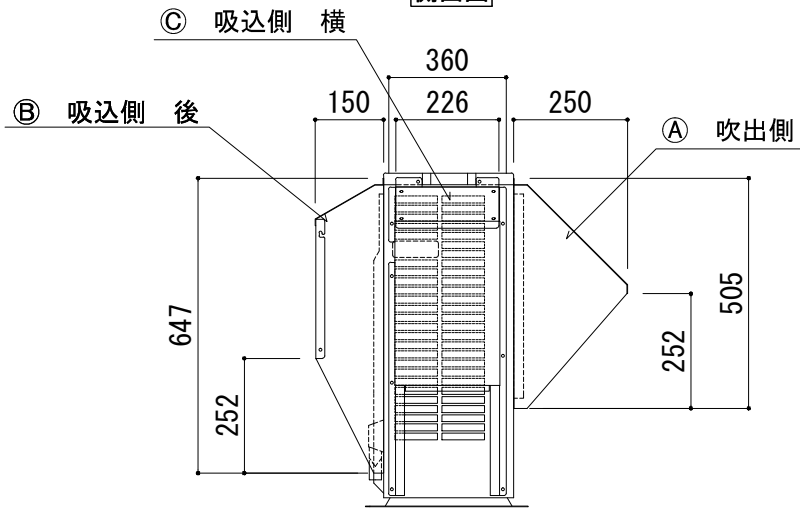

平面図

側面図

正面図

記号	梱包寸法	梱包数	重量(kg)	仕様	材質・仕上げ
A	610 × 420 × 70	1	3.0	ステンレス製	SUS 304-2B t=1.0
B	610 × 420 × 70	1	4.0		
C	700 × 290 × 70	1	3.0		
D					
E					

記号	フード型名	取付位置	構成数	備考
A	MORAC-SR60T-S	吹出側	1	
B	MORAC-SR60B-S	吸込側 後	1	
C	MORAC-SR60S-S	吸込側 横	1	

図名	防雪フード MORAC-SR60ST-S (吹出・吸込セット) 防雪フード組込図	型式	MORAC-SR60ST-S
		図番	MORAC-SR60ST-S-A-00

 <b>YABUSHITA</b> Air conditioning and refrigerating systems construction 株式会社 ヤブシタ	尺度	単位	承認	製図	設計
	NTS	mm	巴	志田	藤原
	製作日	2012.04.06			