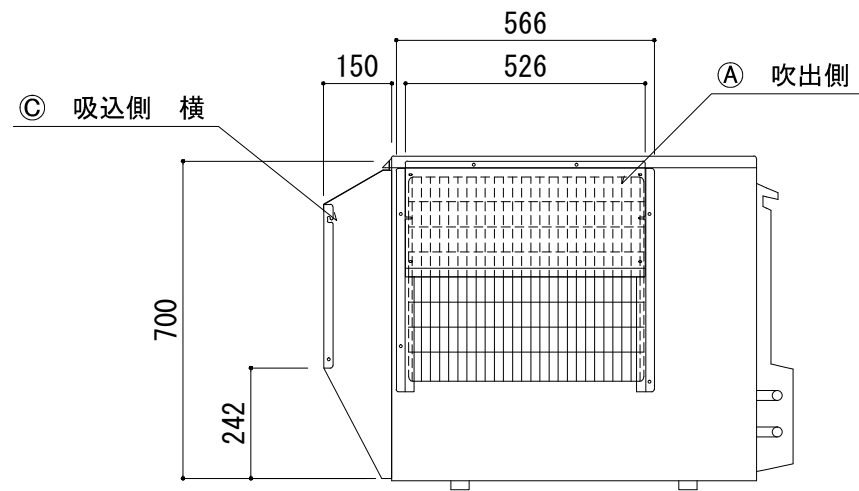

平面図

側面図

正面図

記号	梱包寸法	梱包数	重量(kg)	仕様	材質・仕上げ
A	610 × 420 × 70	1	3.0	ステンレス製	SUS 304-2B t=1.0
B	610 × 420 × 70	1	4.0		
C	700 × 290 × 70	1	3.0		
D					
E					

記号	フード型名	取付位置	構成数	備考
A	MORAC-SR60T-S	吹出側	1	
B	MORAC-SR60B-S	吸込側 後	1	
C	MORAC-SR60S-S	吸込側 横	1	

図名	防雪フード MORAC-SR60ST-S (吹出・吸込セット) 防雪フード組込図	型式	MORAC-SR60ST-S
		図番	MORAC-SR60ST-S-A-00

 <b>YABUSHITA</b> Air conditioning and refrigerating systems construction 株式会社 ヤブシタ	尺度	単位	承認	製図	設計
	NTS	mm	巴	志田	藤原
	製作日	2012.04.06			