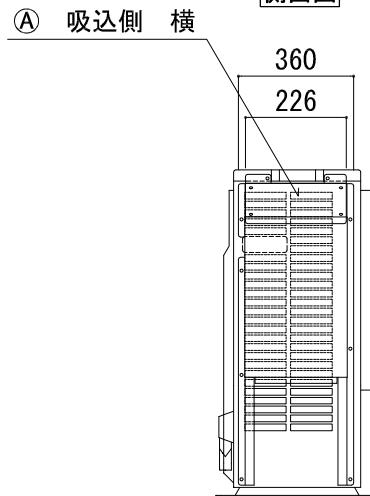

平面図

正面図

側面図

記号	フード型名	取付位置	構成数	備考
A	MORAC-SR60S	吸込側 横	1	
B				
C				

図名	防雪フード MORAC-SR60S (吸込側 横) 防雪フード組込図	型式	MORAC-SR60S
		図番	MORAC-SR60S-A-00

 YABUSHITA Air conditioning and refrigerating systems construction 株式会社 ヤブシタ	尺度	単位	承認	製図	設計
	NTS	mm	巴	志田	藤原
	製作日	2012. 04. 06			

記号	梱包寸法	梱包数	重量 (kg)	仕様	材質・仕上げ
A	700 × 290 × 70	1	3.0	鋼板製	ZAM t=1.0 ポリエステル粉体焼付塗装 (マンセルNo. 3.0Y 7.8/1.1)
B					
C					
D					
E					