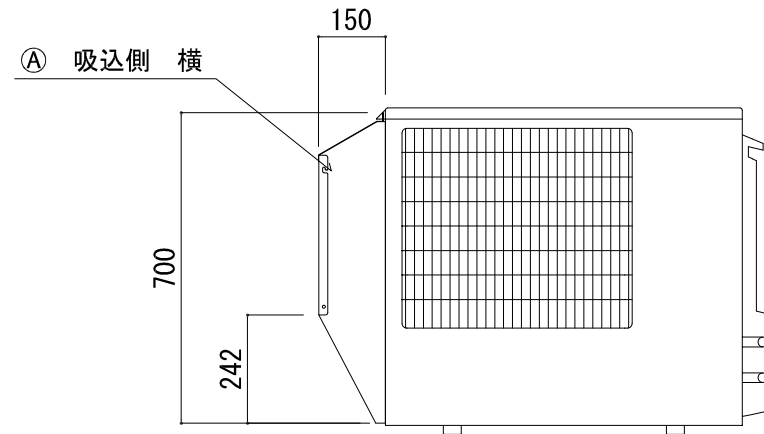

平面図

正面図

側面図

記号	フード型名	取付位置	構成数	備考
A	MORAC-SR60S	吸込側 横	1	
B				
C				

図名	防雪フード MORAC-SR60S (吸込側 横) 防雪フード組込図	型式	MORAC-SR60S
		図番	MORAC-SR60S-A-00

 YABUSHITA Air conditioning and refrigerating systems construction 株式会社 ヤブシタ	尺度	単位	承認	製図	設計
	NTS	mm	巴	志田	藤原
	製作日	2012. 04. 06			

記号	梱包寸法	梱包数	重量 (kg)	仕様	材質・仕上げ
A	700 × 290 × 70	1	3.0	鋼板製	ZAM t=1.0 ポリエステル粉体焼付塗装 (マンセルNo. 3.0Y 7.8/1.1)
B					
C					
D					
E					