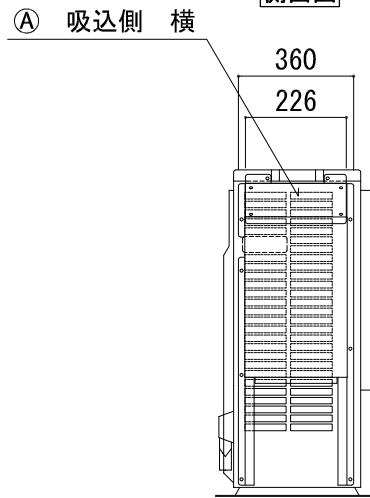

平面図

正面図

側面図

記号	フード型名	取付位置	構成数
A	MORAC-SR60S-BSG	吸込側 横	1
B			
C			

図名	防雪フード MORAC-SR60S-BSG (吸込側 横) 防雪フード組込図	型式	MORAC-SR60S-BSG
		図番	MORAC-SR60S-BSG-A-00

 YABUSHITA Air conditioning and refrigerating systems construction 株式会社 ヤブシタ	尺度	単位	承認	製図	設計
	NTS	mm	巴	志田	藤原
	製作日	2012. 04. 06			

記号	梱包寸法	梱包数	重量 (kg)	仕様	材質・仕上げ
A	700 × 290 × 70	1	4.0	鋼板製	ZAM t=1.0 ポリエステル粉体焼付塗装 (マンセルNo. 3.0Y 7.8/1.1)
B					
C					
D					
E					