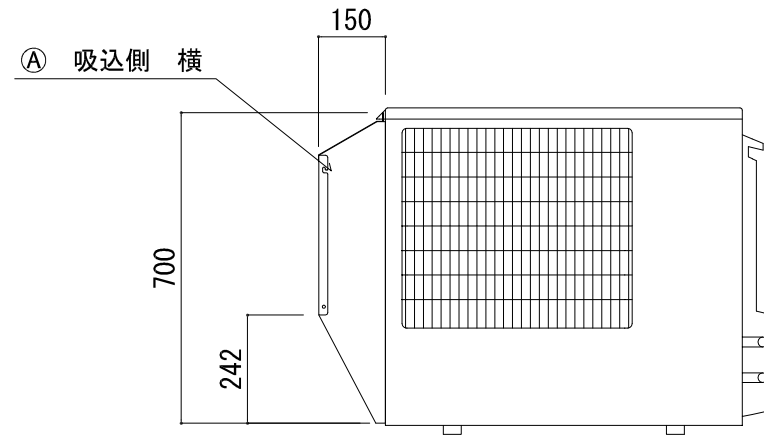

平面図

正面図

側面図

記号	フード型名	取付位置	構成数
A	MORAC-SR60S-BSG	吸込側 横	1
B			
C			

図名	防雪フード MORAC-SR60S-BSG (吸込側 横) 防雪フード組込図	型式	MORAC-SR60S-BSG
		図番	MORAC-SR60S-BSG-A-00

 YABUSHITA Air conditioning and refrigerating systems construction 株式会社 ヤブシタ	尺度	単位	承認	製図	設計
	NTS	mm	巴	志田	藤原
	製作日	2012. 04. 06			

記号	梱包寸法	梱包数	重量 (kg)	仕様	材質・仕上げ
A	700 × 290 × 70	1	4.0	鋼板製	ZAM t=1.0 ポリエステル粉体焼付塗装 (マンセルNo. 3.0Y 7.8/1.1)
B					
C					
D					
E					