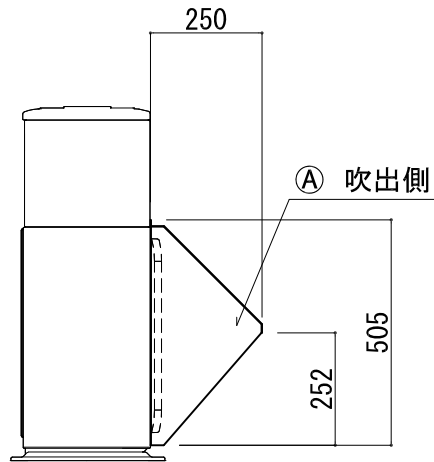

平面図

正面図

側面図

記号	フード型名	取付位置	構成数	備考
A	MORAC-MU60T-S	吹出側	1	
B		吸込側 後		
C				

図名	防雪フード MORAC-MU60T-S (吹出側) 防雪フード組込図	型式	MORAC-MU60T-S
		図番	MORAC-MU60T-S-A-00

 YABUSHITA Air conditioning and refrigerating systems construction 株式会社 ヤブシタ	尺度	単位	承認	製図	設計
	NTS	mm	巴	志田	藤原
	製作日	2012.01.16			

記号	梱包寸法	梱包数	重量(kg)	仕様	材質・仕上げ
A	520 × 380 × 70	1	3.5	ステンレス製	SUS 304-2B t=1.0
B					
C					
D					
E					