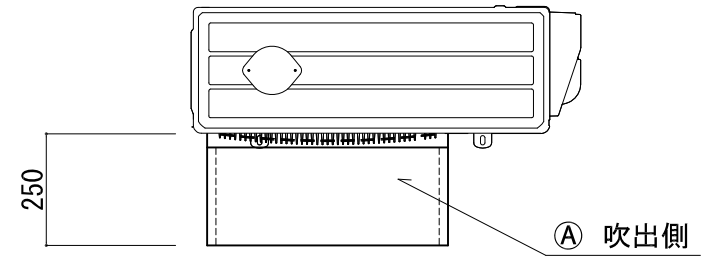

平面図

正面図

側面図

記号	フード型名	取付位置	構成数	備考
A	MORAC-MU60T-S	吹出側	1	
B		吸込側 後		
C				

図名	防雪フード MORAC-MU60T-S (吹出側) 防雪フード組込図	型式	MORAC-MU60T-S
		図番	MORAC-MU60T-S-A-00

 YABUSHITA Air conditioning and refrigerating systems construction 株式会社 ヤブシタ	尺度	単位	承認	製図	設計
	NTS	mm	巴	志田	藤原
	製作日	2012.01.16			

記号	梱包寸法	梱包数	重量(kg)	仕様	材質・仕上げ
A	520 × 380 × 70	1	3.5	ステンレス製	SUS 304-2B t=1.0
B					
C					
D					
E					