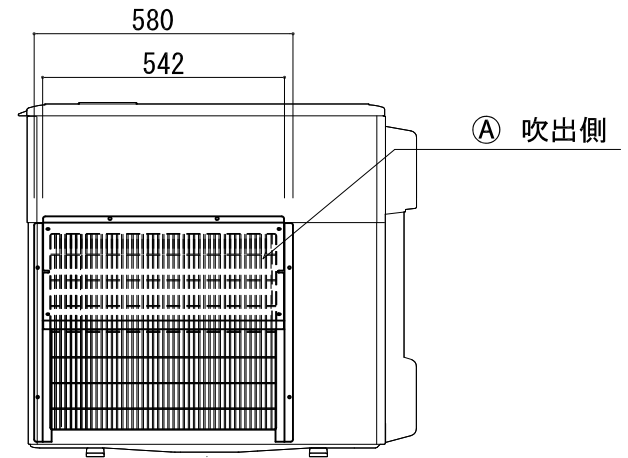

平面図

正面図

側面図

記号	フード型名	取付位置	構成数	備考
A	MORAC-MU60T-S	吹出側	1	
B		吸込側 後		
C				

図名	防雪フード MORAC-MU60T-S (吹出側) 防雪フード組込図	型式	MORAC-MU60T-S
		図番	MORAC-MU60T-S-A-00

 YABUSHITA Air conditioning and refrigerating systems construction 株式会社 ヤブシタ	尺度	単位	承認	製図	設計
	NTS	mm	巴	志田	藤原
	製作日	2012.01.16			

記号	梱包寸法	梱包数	重量(kg)	仕様	材質・仕上げ
A	520 × 380 × 70	1	3.5	ステンレス製	SUS 304-2B t=1.0
B					
C					
D					
E					