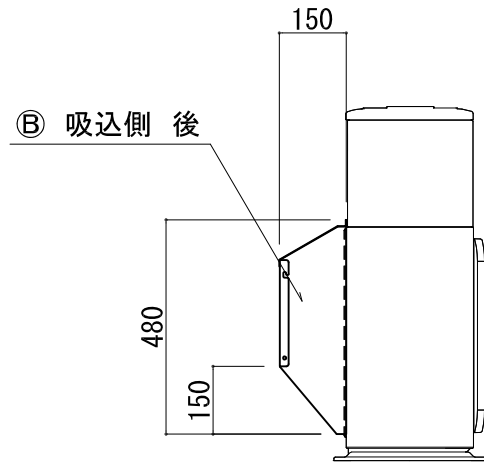

平面図

正面図

側面図

記号	フード型名	取付位置	構成数	備考
A	MORAC-MU60B-S	吸込側 後	1	
B				
C				

図名	防雪フード MORAC-MU60B-S (吸込側 後) 防雪フード組込図	型式	MORAC-MU60B-S
		図番	MORAC-MU60B-S-A-00

 <b>YABUSHITA</b> Air conditioning and refrigerating systems construction 株式会社 ヤブシタ	尺度	単位	承認	製図	設計
	NTS	mm	巴	志田	藤原
	製作日	2012.01.16			

記号	梱包寸法	梱包数	重量(kg)	仕様	材質・仕上げ
A	750 × 380 × 70	1	4.0	ステンレス製	SUS 304-2B t=1.0
B					
C					
D					
E					