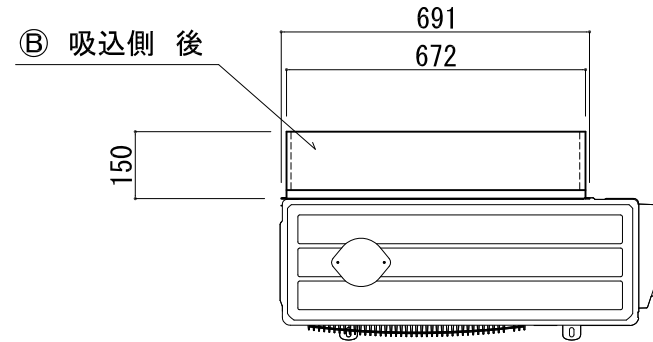

平面図

正面図

側面図

記号	フード型名	取付位置	構成数	備考
A	MORAC-MU60B-S	吸込側 後	1	
B				
C				

図名	防雪フード MORAC-MU60B-S (吸込側 後) 防雪フード組込図	型式	MORAC-MU60B-S
		図番	MORAC-MU60B-S-A-00

 <b>YABUSHITA</b> Air conditioning and refrigerating systems construction 株式会社 ヤブシタ	尺度	単位	承認	製図	設計
	NTS	mm	巴	志田	藤原
	製作日	2012.01.16			

記号	梱包寸法	梱包数	重量(kg)	仕様	材質・仕上げ
A	750 × 380 × 70	1	4.0	ステンレス製	SUS 304-2B t=1.0
B					
C					
D					
E					