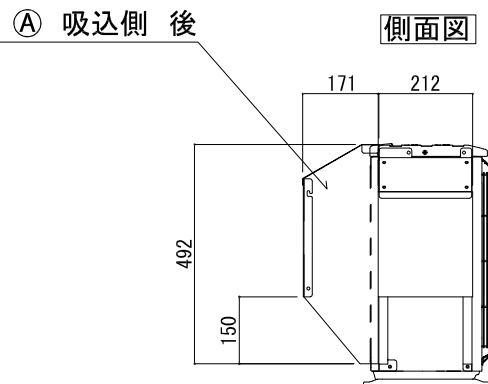

※RH202B(吸込・後)のみの、単体取付けは、できません。  
RH202S(吸込・横)と、ご一緒に購入ください。

平面図

側面図

正面図

記号	梱包寸法	梱包数	重量(kg)	仕様	材質・仕上げ
A	700×290×70	1	3.9	ステンレス製	SUS 304-2B t=1.0
B					
C					
D					
E					

記号	フード型名	取付位置	構成数	備考
A	MORAC-RH202B-S	吸込側 後	1	
B				
C				

図名	防雪フード MORAC-RH202B-S (吸込側 後) 防雪フード組込図	型式	MORAC-RH202B-S
		図番	MORAC-RH202B-S-A-00

 <b>YABUSHITA</b> Air conditioning and refrigerating systems construction 株式会社 ヤブシタ	尺度	単位	承認	製図	設計
	NTS	mm	巴	志田	藤原
	製作日	2013.05.29			