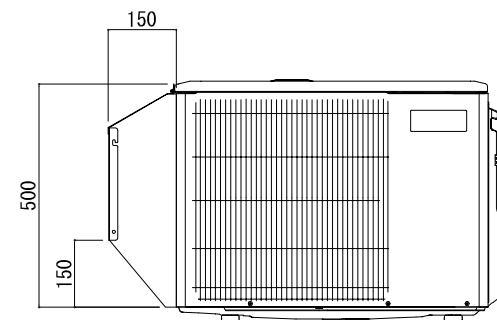

※RH202B(吸込・後)のみの、単体取付けは、できません。  
RH202S(吸込・横)と、ご一緒に購入ください。

平面図

側面図

正面図

記号	梱包寸法	梱包数	重量(kg)	仕様	材質・仕上げ
A	700×290×70	1	3.9	ステンレス製	SUS 304-2B t=1.0
B					
C					
D					
E					

記号	フード型名	取付位置	構成数	備考
A	MORAC-RH202B-S	吸込側 後	1	
B				
C				

図名	防雪フード MORAC-RH202B-S (吸込側 後) 防雪フード組込図	型式	MORAC-RH202B-S
		図番	MORAC-RH202B-S-A-00

 <b>YABUSHITA</b> Air conditioning and refrigerating systems construction 株式会社 ヤブシタ	尺度	単位	承認	製図	設計
	NTS	mm	巴	志田	藤原
	製作日	2013.05.29			