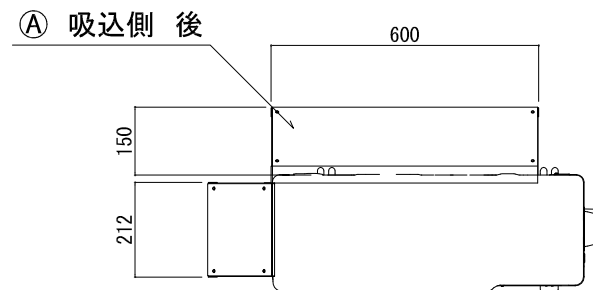

※RH202B(吸込・後)のみの、単体取付けは、できません。  
RH202S(吸込・横)と、ご一緒に購入ください。

平面図

側面図

正面図

記号	梱包寸法	梱包数	重量(kg)	仕様	材質・仕上げ
A	700×290×70	1	3.9	ステンレス製	SUS 304-2B t=1.0
B					
C					
D					
E					

記号	フード型名	取付位置	構成数	備考
A	MORAC-RH202B-S	吸込側 後	1	
B				
C				

図名	防雪フード MORAC-RH202B-S (吸込側 後) 防雪フード組込図	型式	MORAC-RH202B-S
		図番	MORAC-RH202B-S-A-00

 <b>YABUSHITA</b> Air conditioning and refrigerating systems construction 株式会社 ヤブシタ	尺度	単位	承認	製図	設計
	NTS	mm	巴	志田	藤原
	製作日	2013.05.29			